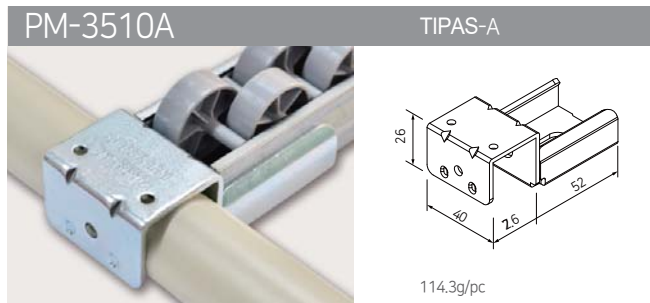

RITINĖLIŲ JUOSTŲ KRONŠTEINAI 05

35 SERIJA

40 SERIJA

60 SERIJA

73 SERIJA

80 SERIJA

* Serijos reikšmė - ritinėlių juostos profilio išorinis plotis, mm

RITINĖLIŲ JUOSTŲ KRONŠTEINAI, 35 SERIJA