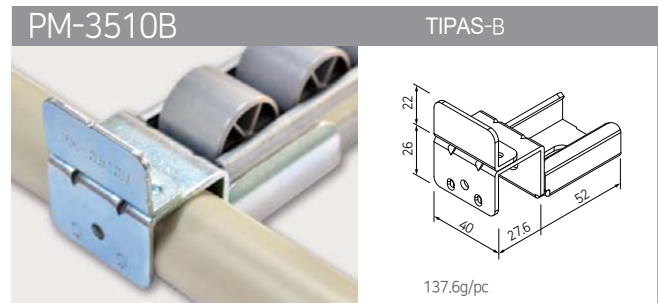

RITINĖLIŲ JUOSTŲ KRONŠTEINAI 05

35 SERIJA

40 SERIJA

60 SERIJA

73 SERIJA

80 SERIJA

* Serijos reikšmė - ritinėlių juostos profilio išorinis plotis, mm

RITINĖLIŲ JUOSTŲ KRONŠTEINAI, 35 SERIJA