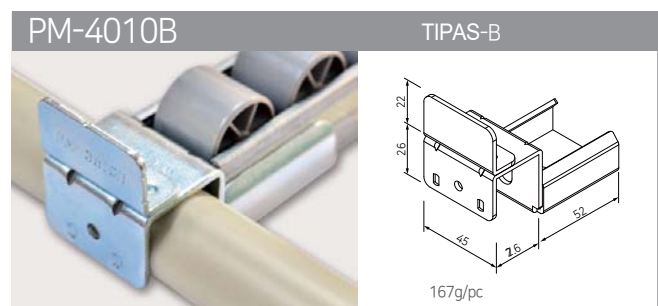

RITINĖLIŲ JUOSTŲ KRONŠTEINAI, 40 SERIJA