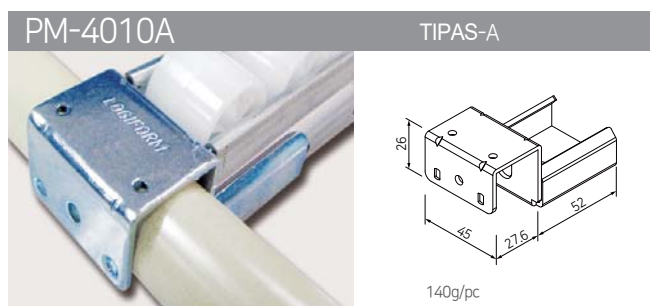

RITINĖLIŲ JUOSTŲ KRONŠTEINAI, 40 SERIJA