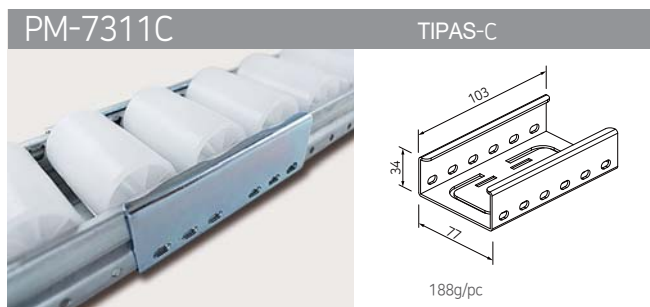

RITINĖLIŲ JUOSTŲ KRONŠTEINAI, 73 SERIJA

RITINĖLIŲ
JUOSTŲ
KRONŠTEINAI

RITINĖLIŲ JUOSTŲ KRONŠTEINAI, 73 SERIJA

RITINĖLIŲ JUOSTŲ KRONŠTEINAI, 80 SERIJA

SLYDIMO VAMZDINIŲ PROFILIŲ KRONŠTEINAI

SM-2810A TIPAS-A

122g/pc