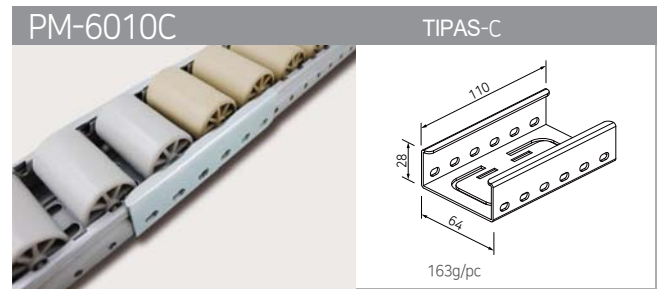

RITINĖLIŲ JUOSTŲ KRONŠTEINAI, 60 SERIJA