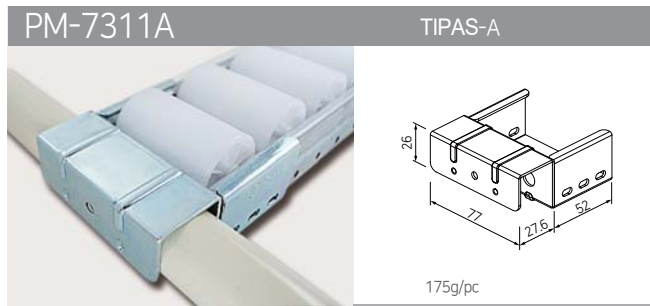

RITINĖLIŲ JUOSTŲ KRONŠTEINAI, 73 SERIJA

RITINĖLIŲ
JUOSTŲ
KRONŠTEINAI

RITINĖLIŲ JUOSTŲ KRONŠTEINAI, 73 SERIJA

RITINĖLIŲ JUOSTŲ KRONŠTEINAI, 80 SERIJA

SLYDIMO VAMZDINIŲ PROFILIŲ KRONŠTEINAI

SM-2810A TIPAS-A

122g/pc