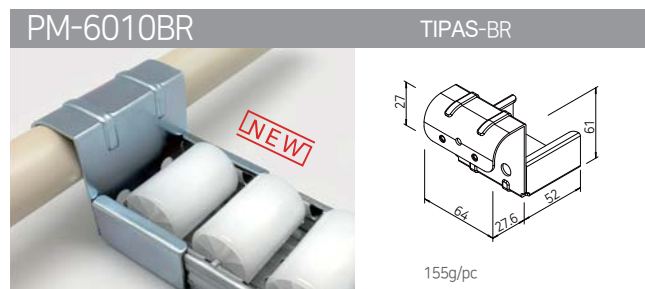

RITINĖLIŲ JUOSTŲ KRONŠTEINAI, 60 SERIJA