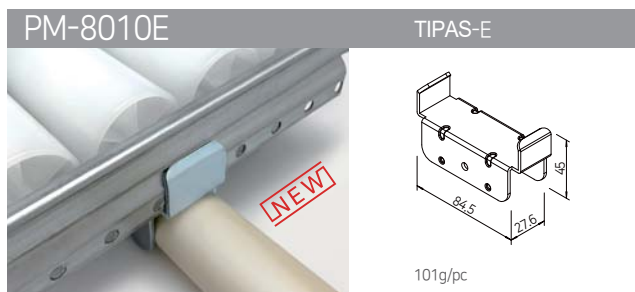

RITINĖLIŲ JUOSTŲ KRONŠTEINAI, 73 SERIJA

RITINĖLIŲ
JUOSTŲ
KRONŠTEINAI

RITINĖLIŲ JUOSTŲ KRONŠTEINAI, 73 SERIJA

RITINĖLIŲ JUOSTŲ KRONŠTEINAI, 80 SERIJA

SLYDIMO VAMZDINIŲ PROFILIŲ KRONŠTEINAI

SM-2810A TIPAS-A

122g/pc