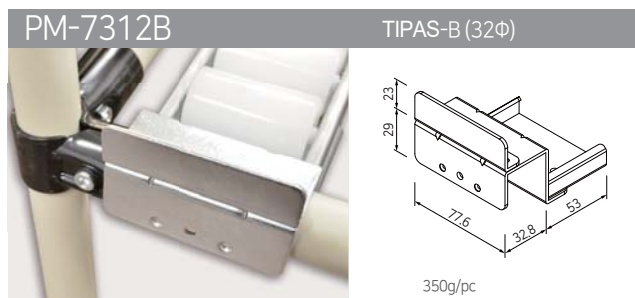

RITINĖLIŲ JUOSTŲ KRONŠTEINAI, 73 SERIJA

RITINĖLIŲ
JUOSTŲ
KRONŠTEINAI

RITINĖLIŲ JUOSTŲ KRONŠTEINAI, 73 SERIJA

RITINĖLIŲ JUOSTŲ KRONŠTEINAI, 80 SERIJA

SLYDIMO VAMZDINIŲ PROFILIŲ KRONŠTEINAI

SM-2810A TIPAS-A

122g/pc