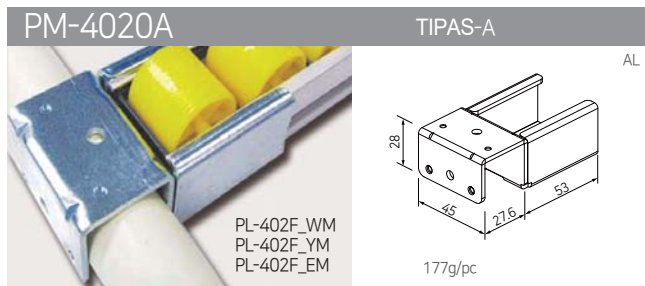

RITINĖLIŲ JUOSTŲ KRONŠTEINAI, 40 SERIJA (SU ALIUMINIO PROFILIAIS)