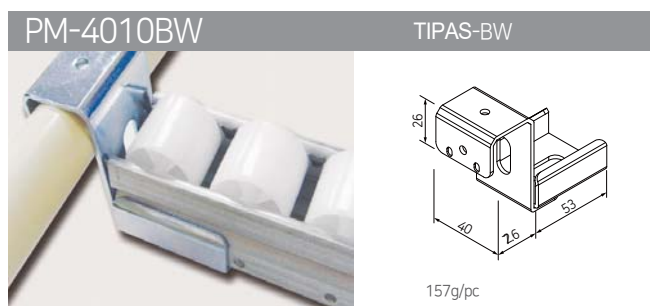

RITINĖLIŲ JUOSTŲ KRONŠTEINAI, 40 SERIJA