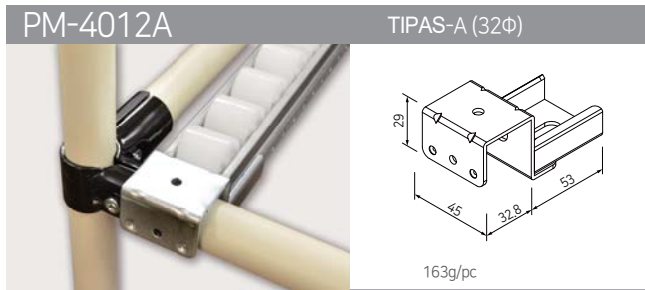

RITINĖLIŲ JUOSTŲ KRONŠTEINAI, 40 SERIJA