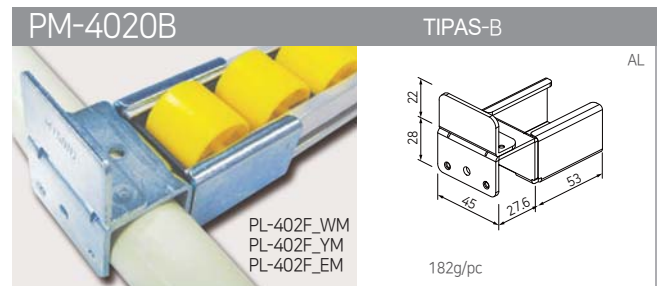

RITINĖLIŲ JUOSTŲ KRONŠTEINAI, 40 SERIJA (SU ALIUMINIO PROFILIAIS)