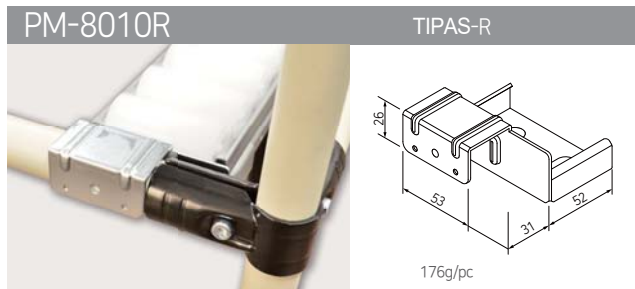

RITINĖLIŲ JUOSTŲ KRONŠTEINAI, 73 SERIJA

RITINĖLIŲ
JUOSTŲ
KRONŠTEINAI

RITINĖLIŲ JUOSTŲ KRONŠTEINAI, 73 SERIJA

RITINĖLIŲ JUOSTŲ KRONŠTEINAI, 80 SERIJA

SLYDIMO VAMZDINIŲ PROFILIŲ KRONŠTEINAI

SM-2810A TIPAS-A

122g/pc