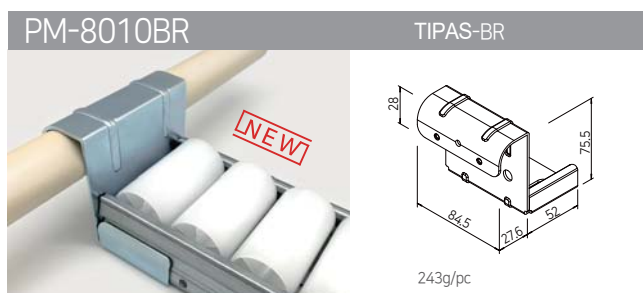

RITINĖLIŲ JUOSTŲ KRONŠTEINAI, 73 SERIJA

RITINĖLIŲ
JUOSTŲ
KRONŠTEINAI

RITINĖLIŲ JUOSTŲ KRONŠTEINAI, 73 SERIJA

RITINĖLIŲ JUOSTŲ KRONŠTEINAI, 80 SERIJA

SLYDIMO VAMZDINIŲ PROFILIŲ KRONŠTEINAI

SM-2810A TIPAS-A

122g/pc