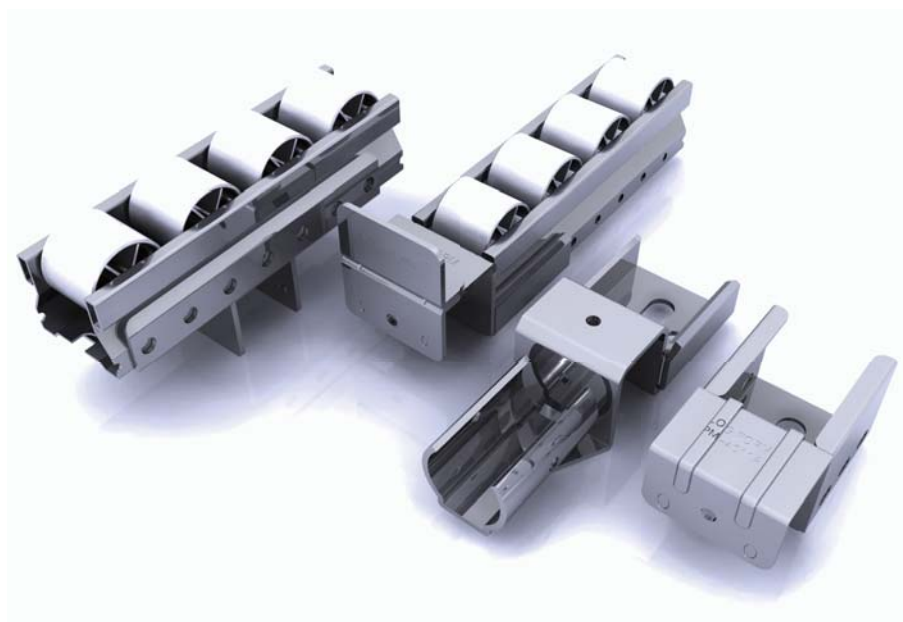

RITINĖLIŲ JUOSTŲ KRONŠTEINAI 05

35 SERIJA

40 SERIJA

60 SERIJA

73 SERIJA

80 SERIJA

* Serijos reikšmė - ritinėlių juostos profilio išorinis plotis, mm

RITINĖLIŲ JUOSTŲ KRONŠTEINAI, 35 SERIJA