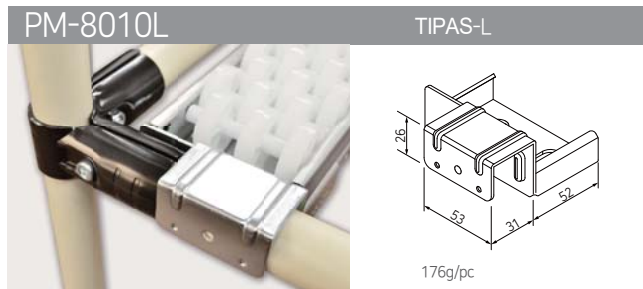

RITINĖLIŲ JUOSTŲ KRONŠTEINAI, 73 SERIJA

RITINĖLIŲ
JUOSTŲ
KRONŠTEINAI

RITINĖLIŲ JUOSTŲ KRONŠTEINAI, 73 SERIJA

RITINĖLIŲ JUOSTŲ KRONŠTEINAI, 80 SERIJA

SLYDIMO VAMZDINIŲ PROFILIŲ KRONŠTEINAI

SM-2810A TIPAS-A

122g/pc