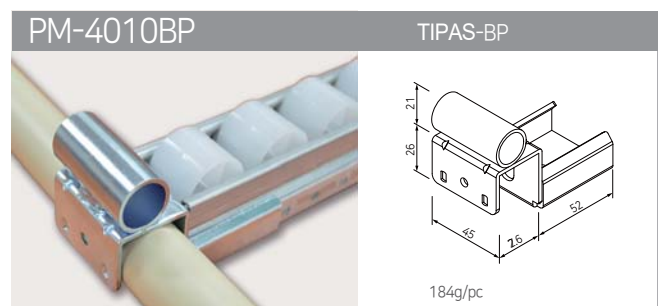

RITINĖLIŲ JUOSTŲ KRONŠTEINAI, 40 SERIJA