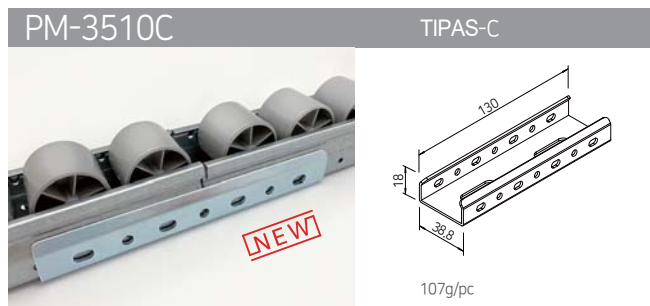

RITINĖLIŲ JUOSTŲ KRONŠTEINAI 05

35 SERIJA

40 SERIJA

60 SERIJA

73 SERIJA

80 SERIJA

* Serijos reikšmė - ritinėlių juostos profilio išorinis plotis, mm

RITINĖLIŲ JUOSTŲ KRONŠTEINAI, 35 SERIJA