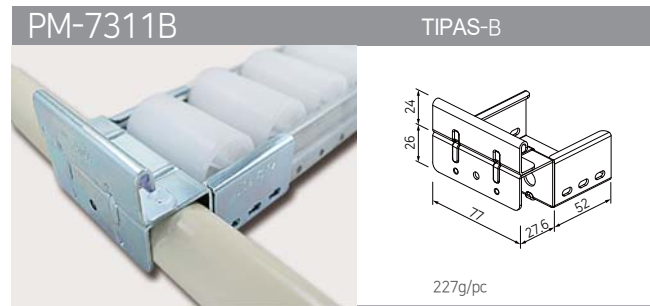

RITINĖLIŲ JUOSTŲ KRONŠTEINAI, 73 SERIJA

RITINĖLIŲ
JUOSTŲ
KRONŠTEINAI

RITINĖLIŲ JUOSTŲ KRONŠTEINAI, 73 SERIJA

RITINĖLIŲ JUOSTŲ KRONŠTEINAI, 80 SERIJA

SLYDIMO VAMZDINIŲ PROFILIŲ KRONŠTEINAI

SM-2810A TIPAS-A

122g/pc