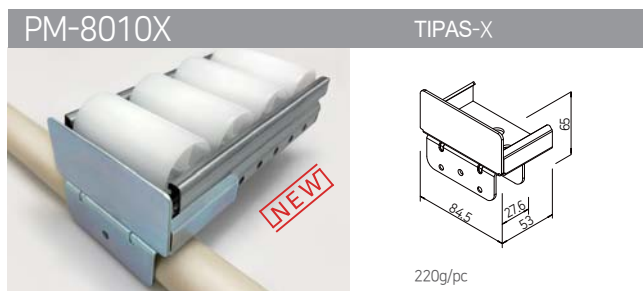

RITINĖLIŲ JUOSTŲ KRONŠTEINAI, 73 SERIJA

RITINĖLIŲ
JUOSTŲ
KRONŠTEINAI

RITINĖLIŲ JUOSTŲ KRONŠTEINAI, 73 SERIJA

RITINĖLIŲ JUOSTŲ KRONŠTEINAI, 80 SERIJA

SLYDIMO VAMZDINIŲ PROFILIŲ KRONŠTEINAI

SM-2810A TIPAS-A

122g/pc