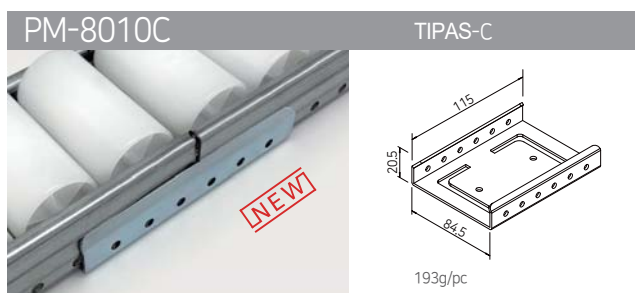

RITINĖLIŲ JUOSTŲ KRONŠTEINAI, 73 SERIJA

RITINĖLIŲ
JUOSTŲ
KRONŠTEINAI

RITINĖLIŲ JUOSTŲ KRONŠTEINAI, 73 SERIJA

RITINĖLIŲ JUOSTŲ KRONŠTEINAI, 80 SERIJA

SLYDIMO VAMZDINIŲ PROFILIŲ KRONŠTEINAI

SM-2810A TIPAS-A

122g/pc