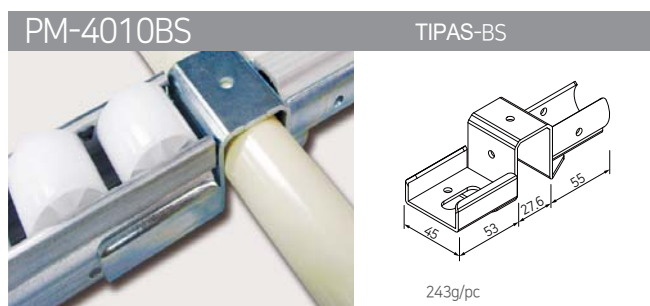

RITINĖLIŲ JUOSTŲ KRONŠTEINAI, 40 SERIJA