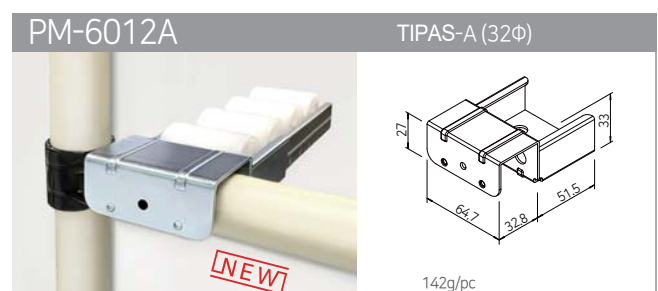

RITINĖLIŲ JUOSTŲ KRONŠTEINAI, 60 SERIJA