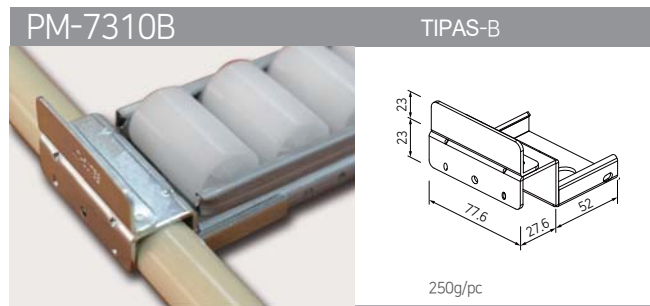

RITINĖLIŲ JUOSTŲ KRONŠTEINAI, 73 SERIJA

RITINĖLIŲ
JUOSTŲ
KRONŠTEINAI

RITINĖLIŲ JUOSTŲ KRONŠTEINAI, 73 SERIJA

RITINĖLIŲ JUOSTŲ KRONŠTEINAI, 80 SERIJA

SLYDIMO VAMZDINIŲ PROFILIŲ KRONŠTEINAI

SM-2810A TIPAS-A

122g/pc