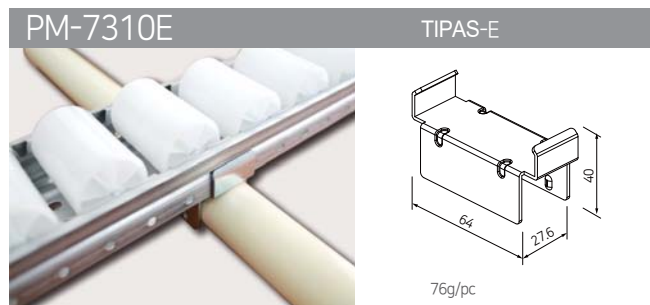

RITINĖLIŲ JUOSTŲ KRONŠTEINAI, 73 SERIJA

RITINĖLIŲ
JUOSTŲ
KRONŠTEINAI

RITINĖLIŲ JUOSTŲ KRONŠTEINAI, 73 SERIJA

RITINĖLIŲ JUOSTŲ KRONŠTEINAI, 80 SERIJA

SLYDIMO VAMZDINIŲ PROFILIŲ KRONŠTEINAI

SM-2810A TIPAS-A

122g/pc