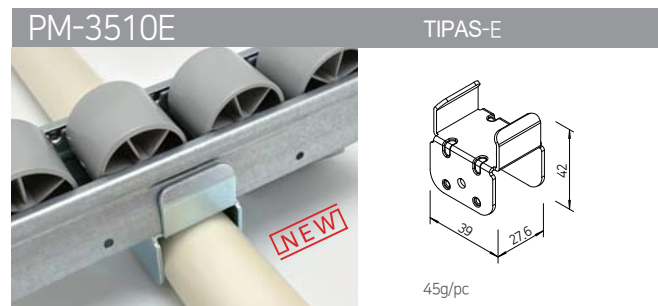

RITINĖLIŲ JUOSTŲ KRONŠTEINAI 05

35 SERIJA

40 SERIJA

60 SERIJA

73 SERIJA

80 SERIJA

* Serijos reikšmė - ritinėlių juostos profilio išorinis plotis, mm

RITINĖLIŲ JUOSTŲ KRONŠTEINAI, 35 SERIJA