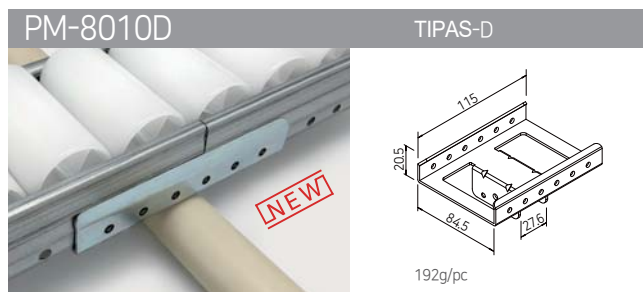

RITINĖLIŲ JUOSTŲ KRONŠTEINAI, 73 SERIJA

RITINĖLIŲ
JUOSTŲ
KRONŠTEINAI

RITINĖLIŲ JUOSTŲ KRONŠTEINAI, 73 SERIJA

RITINĖLIŲ JUOSTŲ KRONŠTEINAI, 80 SERIJA

SLYDIMO VAMZDINIŲ PROFILIŲ KRONŠTEINAI

SM-2810A TIPAS-A

122g/pc