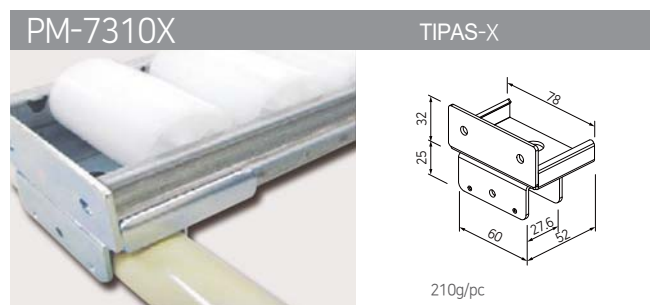

RITINĖLIŲ JUOSTŲ KRONŠTEINAI, 73 SERIJA

RITINĖLIŲ
JUOSTŲ
KRONŠTEINAI

RITINĖLIŲ JUOSTŲ KRONŠTEINAI, 73 SERIJA

RITINĖLIŲ JUOSTŲ KRONŠTEINAI, 80 SERIJA

SLYDIMO VAMZDINIŲ PROFILIŲ KRONŠTEINAI

SM-2810A TIPAS-A

122g/pc