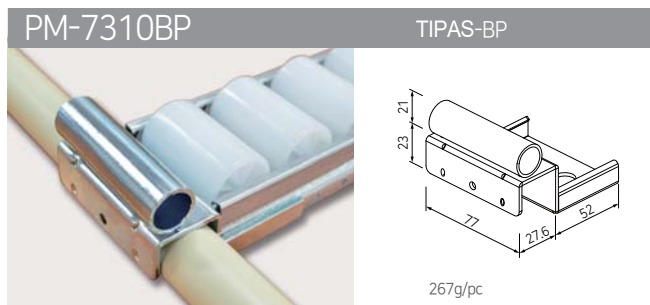

RITINĖLIŲ JUOSTŲ KRONŠTEINAI, 73 SERIJA

RITINĖLIŲ
JUOSTŲ
KRONŠTEINAI

RITINĖLIŲ JUOSTŲ KRONŠTEINAI, 73 SERIJA

RITINĖLIŲ JUOSTŲ KRONŠTEINAI, 80 SERIJA

SLYDIMO VAMZDINIŲ PROFILIŲ KRONŠTEINAI

SM-2810A TIPAS-A

122g/pc