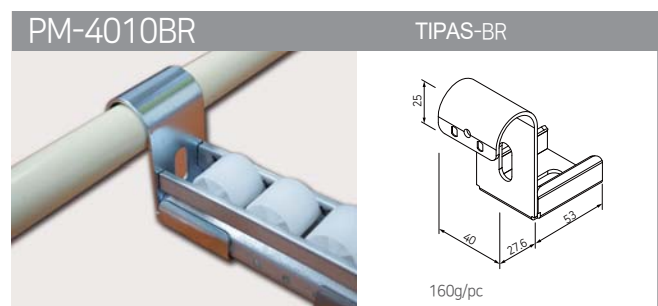

RITINĖLIŲ JUOSTŲ KRONŠTEINAI, 40 SERIJA