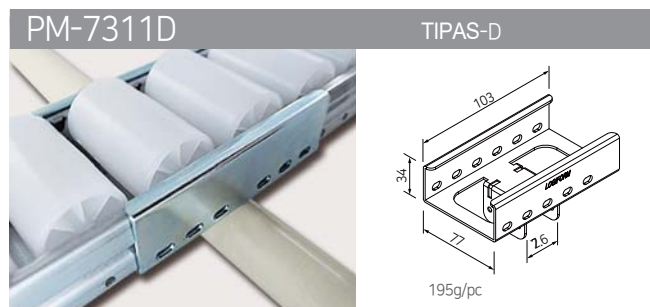

RITINĖLIŲ JUOSTŲ KRONŠTEINAI, 73 SERIJA

RITINĖLIŲ
JUOSTŲ
KRONŠTEINAI

RITINĖLIŲ JUOSTŲ KRONŠTEINAI, 73 SERIJA

RITINĖLIŲ JUOSTŲ KRONŠTEINAI, 80 SERIJA

SLYDIMO VAMZDINIŲ PROFILIŲ KRONŠTEINAI

SM-2810A TIPAS-A

122g/pc