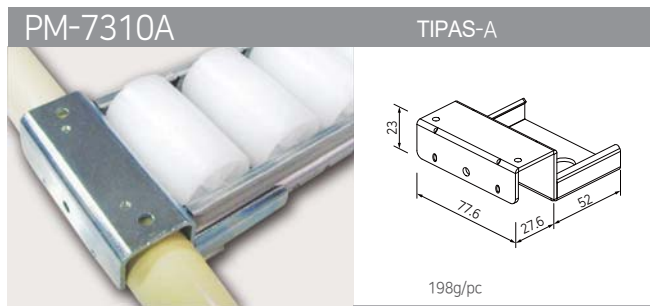

RITINĖLIŲ JUOSTŲ KRONŠTEINAI, 73 SERIJA

RITINĖLIŲ
JUOSTŲ
KRONŠTEINAI

RITINĖLIŲ JUOSTŲ KRONŠTEINAI, 73 SERIJA

RITINĖLIŲ JUOSTŲ KRONŠTEINAI, 80 SERIJA

SLYDIMO VAMZDINIŲ PROFILIŲ KRONŠTEINAI

SM-2810A TIPAS-A

122g/pc