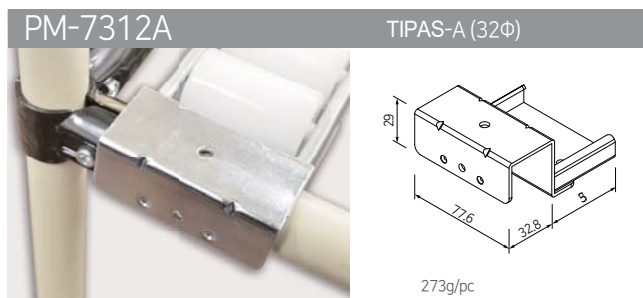

RITINĖLIŲ JUOSTŲ KRONŠTEINAI, 73 SERIJA

RITINĖLIŲ
JUOSTŲ
KRONŠTEINAI

RITINĖLIŲ JUOSTŲ KRONŠTEINAI, 73 SERIJA

RITINĖLIŲ JUOSTŲ KRONŠTEINAI, 80 SERIJA

SLYDIMO VAMZDINIŲ PROFILIŲ KRONŠTEINAI

SM-2810A TIPAS-A

122g/pc